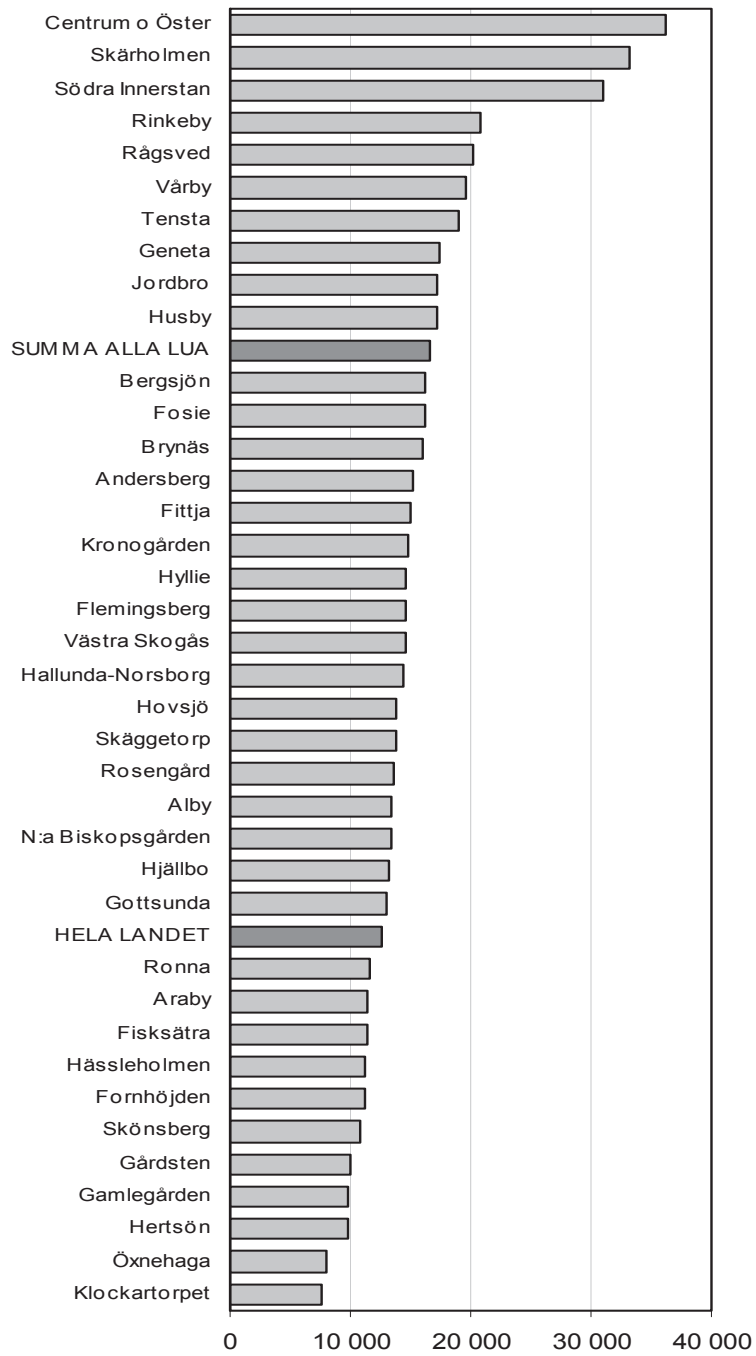

**Figur 1. Anmälda brott per 100 000 invånare efter LUA år 2010. Samtliga brott.**

**Figur 2. Anmälda brott per 100 000 invånare efter LUA år 2010. Misshandelsbrott.**

**Figur 3. Anmälda brott per 100 000 invånare efter LUA år 2010. Söld- och rånbrott.**

**Figur 4. Anmälda brott per 100 000 invånare efter LUA år 2010. Inbrottsstöld.**

**Figur 5. Anmälda brott per 100 000 invånare efter LUA år 2010. Skadegörelsebrott.**

**Figur 6. Anmälda brott per 100 000 invånare efter LUA år 2010. Narkotikabrott.**