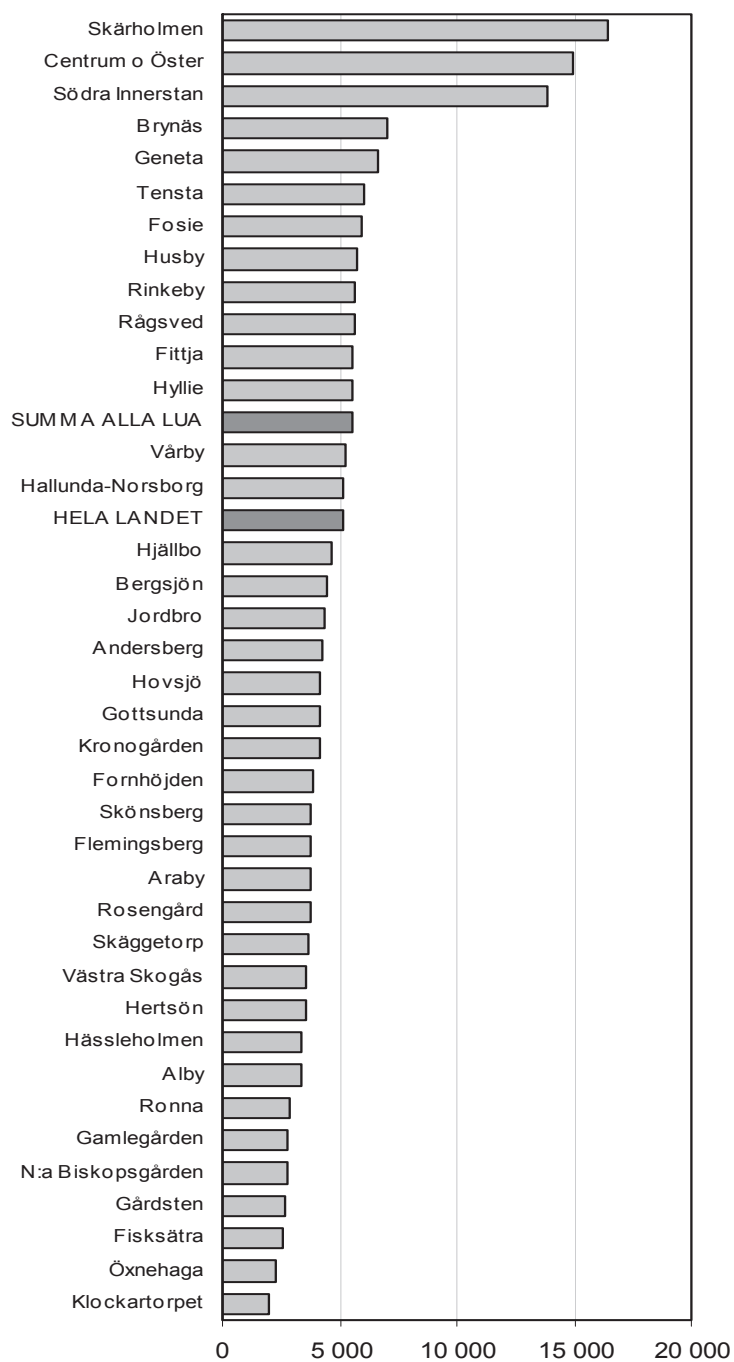

**Figur 1. Anmälda brott per 100 000 invånare efter LUA år 2010. Samtliga brott.**

**Figur 2. Anmälda brott per 100 000 invånare efter LUA år 2010. Misshandelsbrott.**

**Figur 3. Anmälda brott per 100 000 invånare efter LUA år 2010. Söld- och rånbrott.**

**Figur 4. Anmälda brott per 100 000 invånare efter LUA år 2010. Inbrottsstöld.**

**Figur 5. Anmälda brott per 100 000 invånare efter LUA år 2010. Skadegörelsebrott.**

**Figur 6. Anmälda brott per 100 000 invånare efter LUA år 2010. Narkotikabrott.**