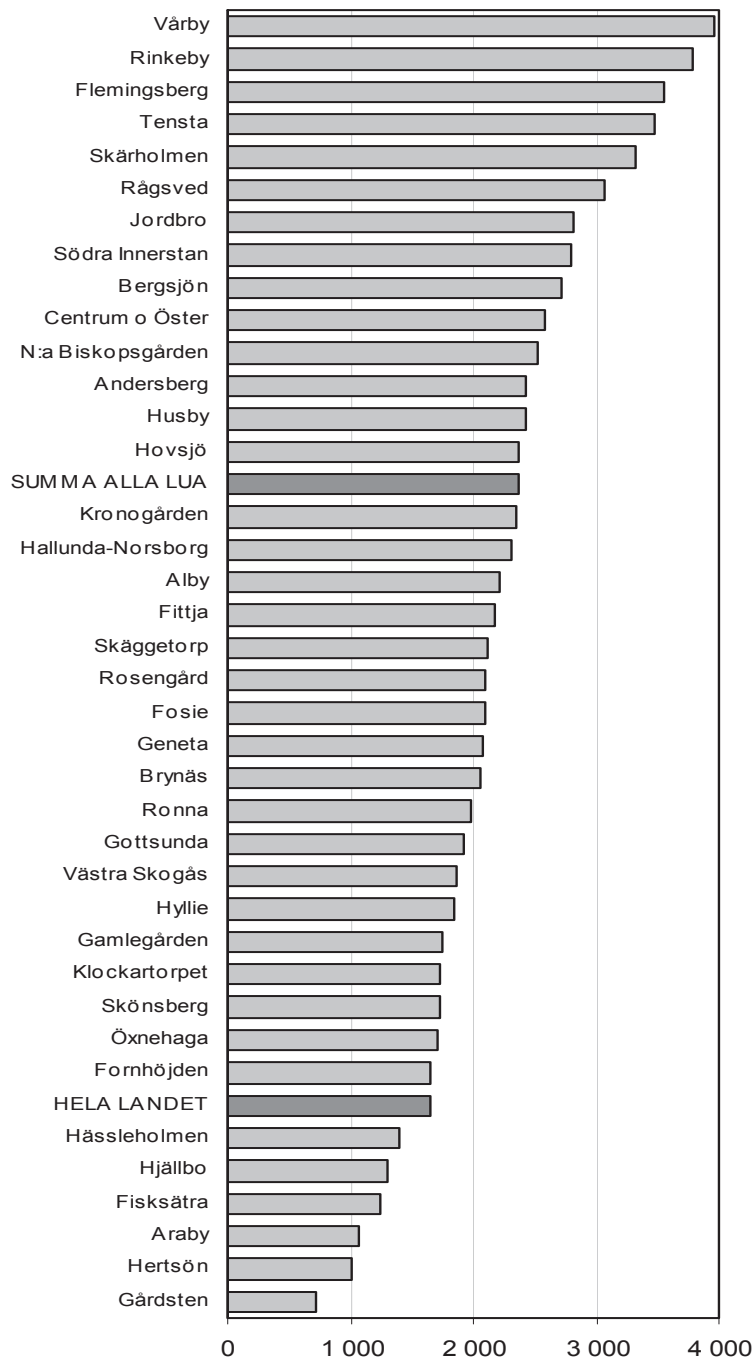

**Figur 1. Anmälda brott per 100 000 invånare efter LUA år 2010. Samtliga brott.**

**Figur 2. Anmälda brott per 100 000 invånare efter LUA år 2010. Misshandelsbrott.**

**Figur 3. Anmälda brott per 100 000 invånare efter LUA år 2010. Söld- och rånbrott.**

**Figur 4. Anmälda brott per 100 000 invånare efter LUA år 2010. Inbrottsstöld.**

**Figur 5. Anmälda brott per 100 000 invånare efter LUA år 2010. Skadegörelsebrott.**

**Figur 6. Anmälda brott per 100 000 invånare efter LUA år 2010. Narkotikabrott.**