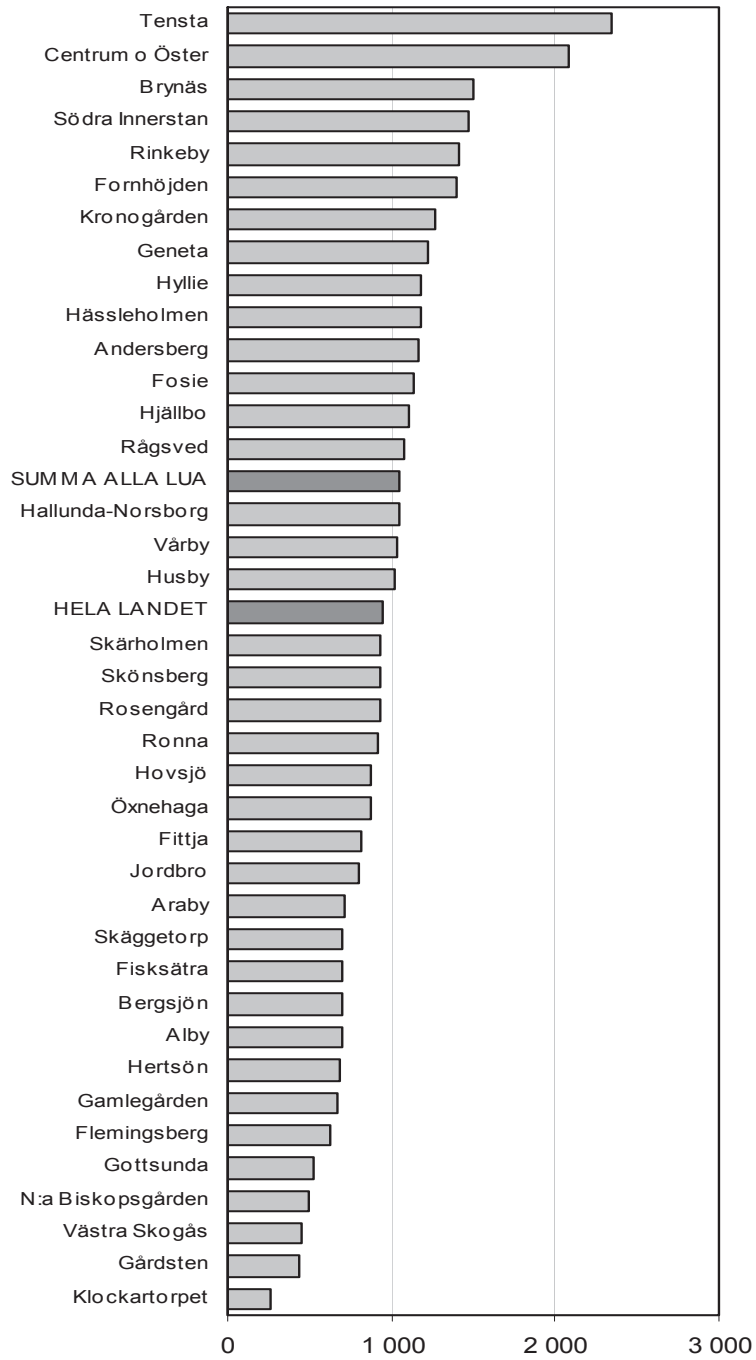

**Figur 1. Anmälda brott per 100 000 invånare efter LUA år 2010. Samtliga brott.**

**Figur 2. Anmälda brott per 100 000 invånare efter LUA år 2010. Misshandelsbrott.**

**Figur 3. Anmälda brott per 100 000 invånare efter LUA år 2010. Söld- och rånbrott.**

**Figur 4. Anmälda brott per 100 000 invånare efter LUA år 2010. Inbrottsstöld.**

**Figur 5. Anmälda brott per 100 000 invånare efter LUA år 2010. Skadegörelsebrott.**

**Figur 6. Anmälda brott per 100 000 invånare efter LUA år 2010. Narkotikabrott.**