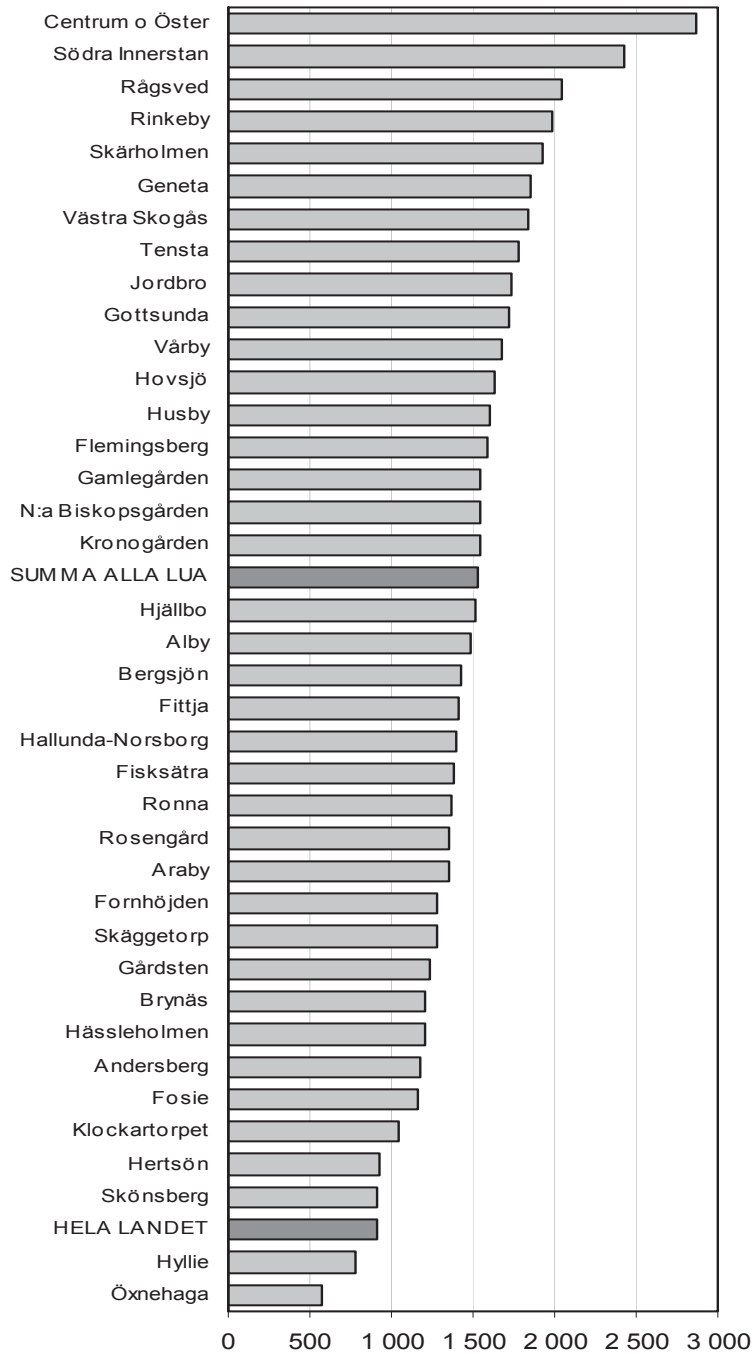

**Figur 1. Anmälda brott per 100 000 invånare efter LUA år 2010. Samtliga brott.**

**Figur 2. Anmälda brott per 100 000 invånare efter LUA år 2010. Misshandelsbrott.**

**Figur 3. Anmälda brott per 100 000 invånare efter LUA år 2010. Söld- och rånbrott.**

**Figur 4. Anmälda brott per 100 000 invånare efter LUA år 2010. Inbrottsstöld.**

**Figur 5. Anmälda brott per 100 000 invånare efter LUA år 2010. Skadegörelsebrott.**

**Figur 6. Anmälda brott per 100 000 invånare efter LUA år 2010. Narkotikabrott.**